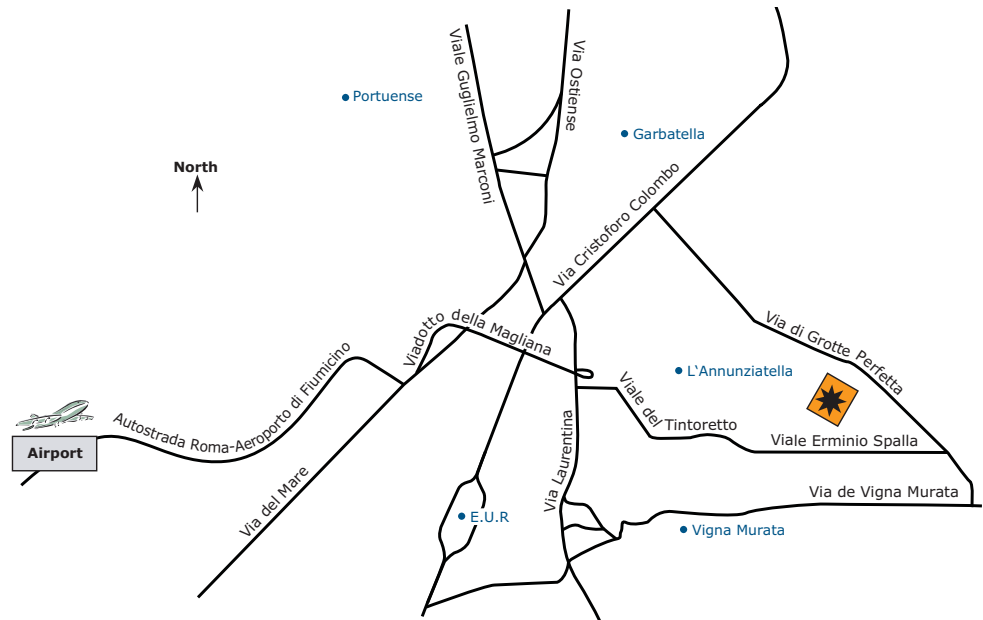

Map to Teradata Customer Education Training Center, and Area Hotels

Hotel Recommendations

A. Oly Hotel

Via santuario regina degli apostoli

36- zona EUR-Roma

Phone: 06/594441

Mail: info@olyhotel.it

Da FCO Aeroporto: Treno fino a Piramide

Da Piramide: Metro B fino Stazione San Paolo

Da Termini: Metro B fino Stazione San Paolo

L'albergo si trova a 2 km dalla stazione della metropolitana

B. Hotel Aran

Via Riccardo Forster 24- Zona EUR - Roma

Phone: 06/510721

Mail: info@aranhoetls.com

Da Fco Aeroporto: Treno fino a Termini o Piramide

Da Termini o Piramide: Metro B fino stazione Laurentina

L'albergo si trova a 3 km dalla stazione della metropolitana

C. Hotel Aran Mantegna

Via Mantegna 130- zona EUR- roma

Phone: 06/989521

Mail: mantegna@aranhotels.com

Da FCO aeroporto: treno fino a Piramide o Termini

Da Stazione Termini o Piramide: Metro B fino stazione San Paolo

L'albergo si trova a 2 km dalla stazione della metro

Teradata Customer Education Training Center Viale Erminio Spalla, 41/C 00142 Roma

Phone: + 39 06 51070907

Fax: + 39 06 51955041