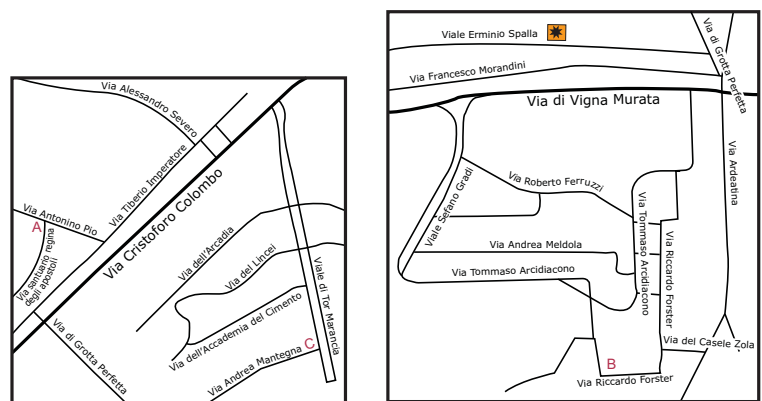

Map to Teradata Customer Education Training Center, and Area Hotels

Hotel Recommendations

A. Oly Hotel

Via santuario regina degli apostoli

36- zona EUR-Roma

Phone: 06/594441

Mail: info@olyhotel.it

Da FCO Aeroporto: Treno fino a Piramide

Da Piramide: Metro B fino Stazione San Paolo

Da Termini: Metro B fino Stazione San Paolo

L'albergo si trova a 2 km dalla stazione della metropolitana

B. Hotel Aran

Via Riccardo Forster 24- Zona EUR - Roma

Phone: 06/510721

Mail: info@aranhoetls.com

Da Fco Aeroporto: Treno fino a Termini o Piramide

Da Termini o Piramide: Metro B fino stazione Laurentina

L'albergo si trova a 3 km dalla stazione della metropolitana

C. Hotel Aran Mantegna

Via Mantegna 130- zona EUR- roma

Phone: 06/989521

Mail: mantegna@aranhotels.com

Da FCO aeroporto: treno fino a Piramide o Termini

Da Stazione Termini o Piramide: Metro B fino stazione San Paolo

L'albergo si trova a 2 km dalla stazione della metro

Teradata Customer Education Training Center Viale Erminio Spalla, 41/C 00142 Roma

Phone: + 39 06 51070907

Fax: + 39 06 51955041