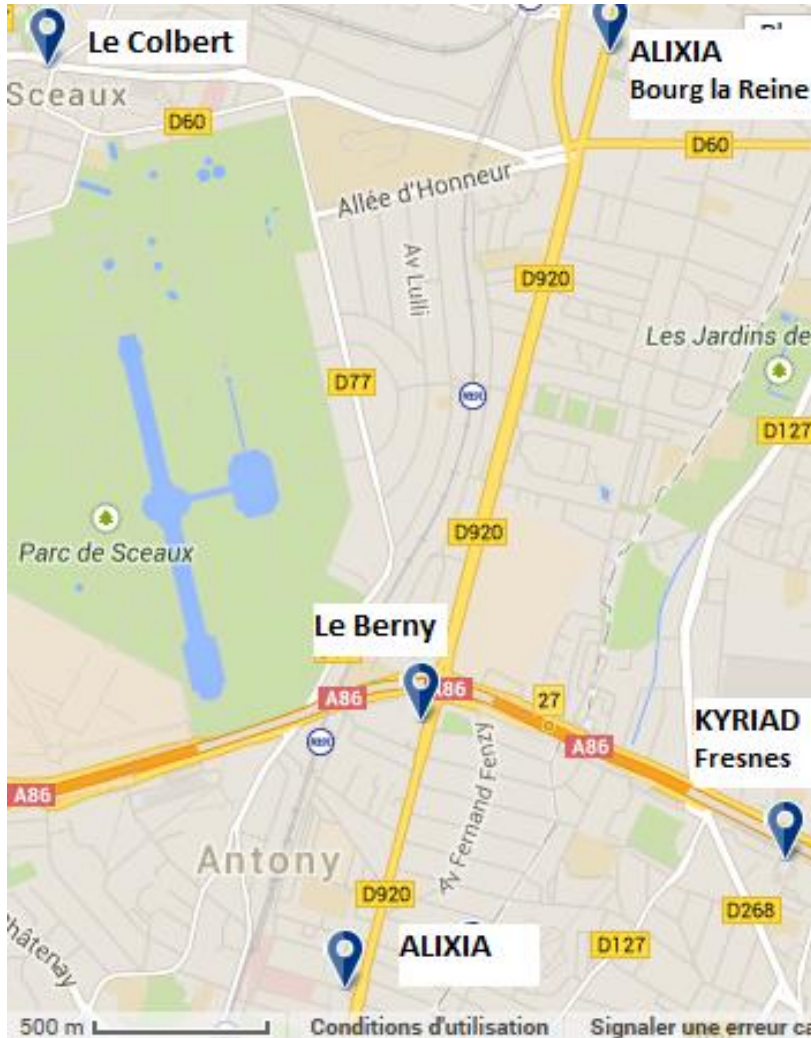

Accès au centre de formation Teradata

Antony Parc 1, 2-6 place du Général de Gaulle, 92160 Antony

Hôtels à proximité

- LE BERNY **** (tarif négocié)
 - 129, avenue Aristide Briand (en face de Teradata) - Antony
 - Tél : 01 46 11 43 90
- ALIXIA ***
 - 1, avenue de la Providence – Antony
 - Tél : 01 46 74 92 02
- ALIXIA Bourg la Reine ***
 - 2 stations de RER
 - Tél 01 46 60 56 56
- KYRIAD ***
 - 30-32, avenue Division Leclerc – Fresnes
 - 01 46 68 33 22
- LE COLBERT ***
 - 20, avenue Camberwell – Sceaux
 - 01 46 60 02 21

Plan de métro RER